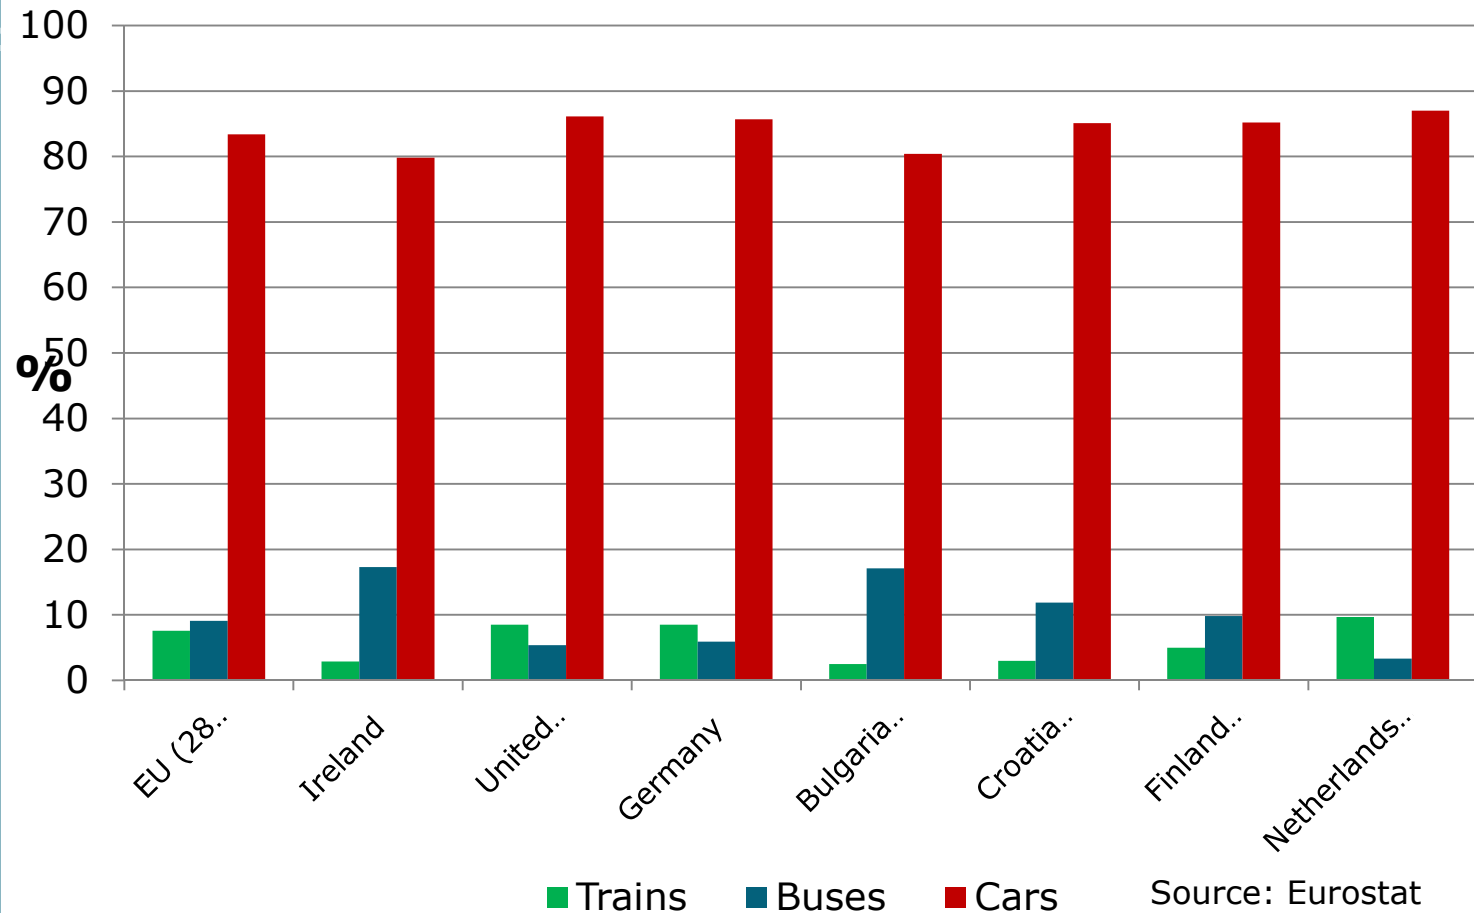

Transport Planning:
•Smarter Travel
•Fleet Management

How we Travel - Mode Shares